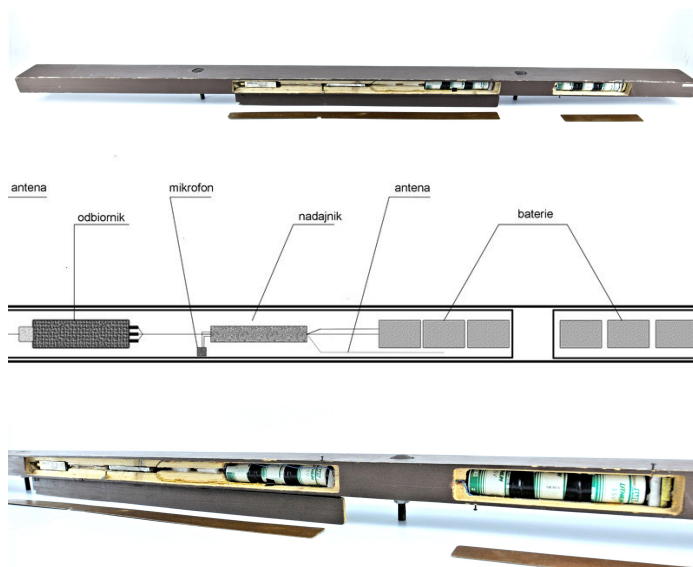

Muzeum

<https://www.abw.gov.pl/mus/muzeum/kamuflaze/2165,Deska-lawki-zakamufLOWANY-zestaw-audio.html>
2024-05-05, 21:45

DESKA ŁAWKI (ZAKAMUFLOWANY ZESTAW AUDIO)

Zestaw ze zdalnym uruchamianiem mikrofonu bezprzewodowego zakamuflowany w desce będącej elementem ławki parkowej. Służył do prowadzenia inwigilacji audio na otwartych przestrzeniach i składał się z następujących elementów:

- mikrofonu bezprzewodowego,
- nadajnika,
- odbiornika zdalnego sterowania,
- baterii litowych o mocy 3,5 V.

wyrób fabryczny przystosowany przez służbę

[Poprzedni Strona](#)